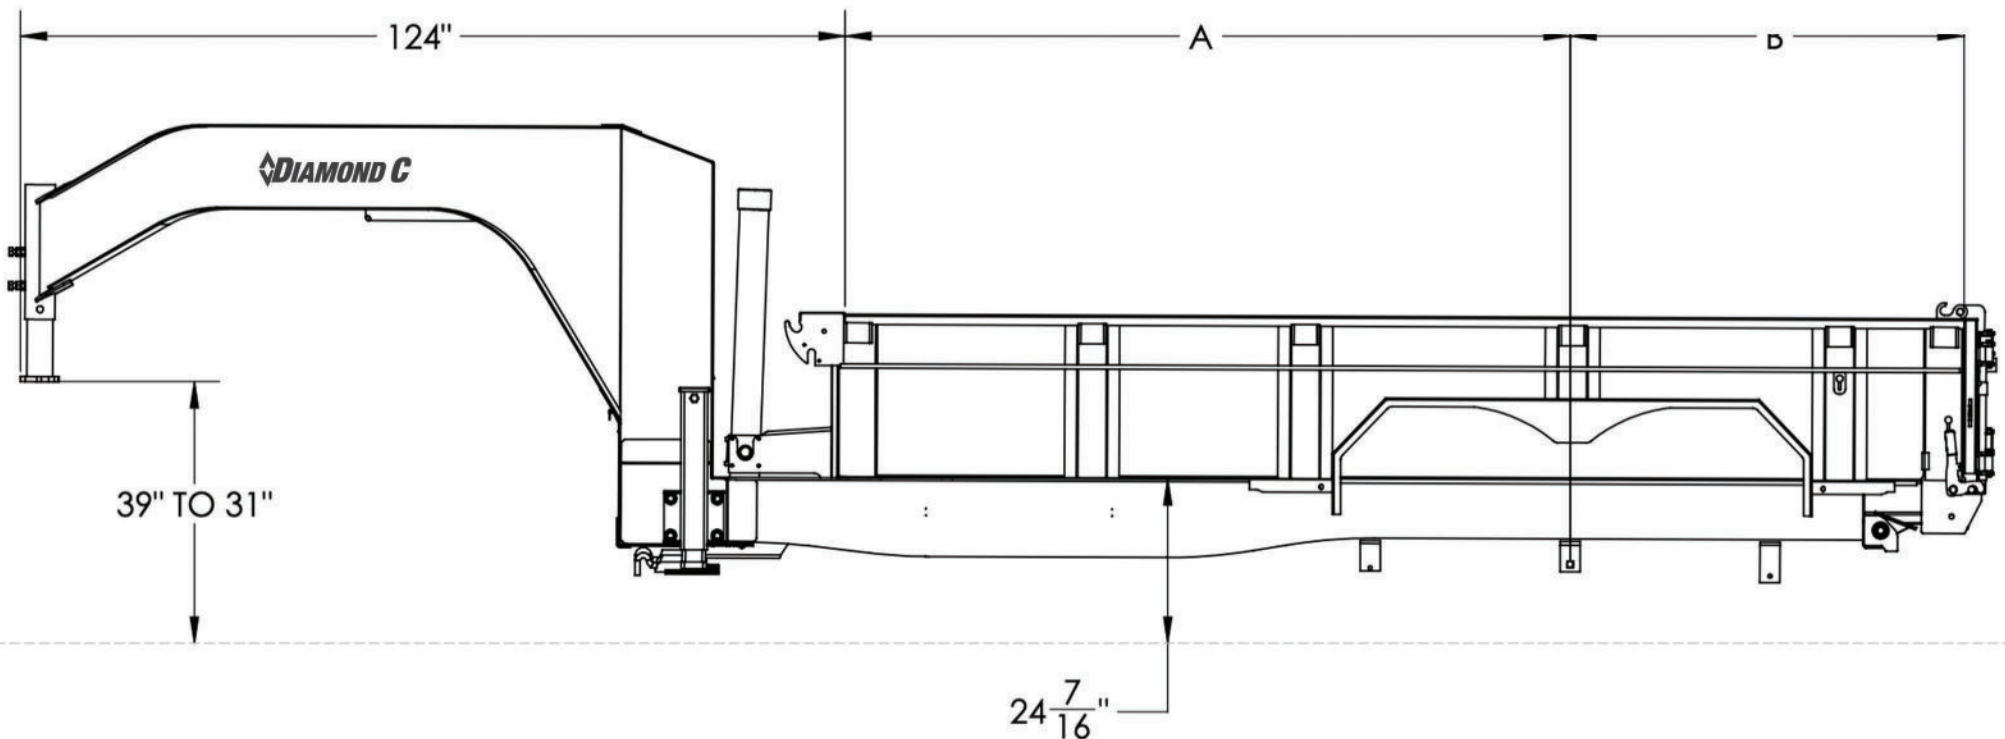

LPT-GN

Heavy Duty Low Profile Telescopic Gooseneck Dump Trailer

LPT-GN

LENGHT	A	B
12'	85"	59"
14'	109"	59"
16'	125"	67"

www.diamondc.com